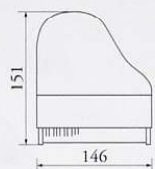

GRAND PIANO GB1K
Piano de cola GB1K
平台型鋼琴